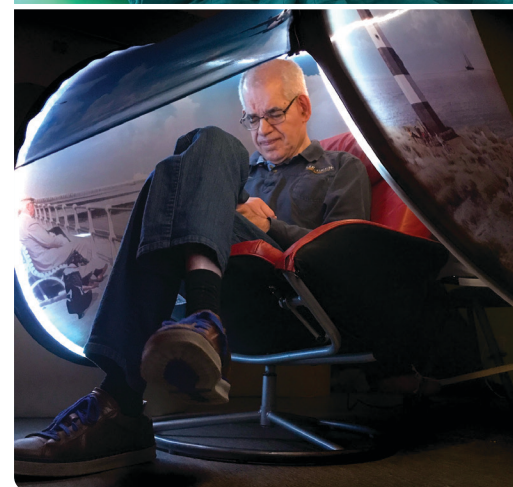

Ontdek onze thema's

Snoezle dompelt je onder in vijf magische werelden: van de zee tot het bos, de ruimte en meer. Kies voor een kalmerende of juist prikkelende ervaring, met perfect gesynchroniseerd licht en geluid.

Gezellige Snoezle combinaties

Ontdek alles op onze website

Snoezle®

Snoezle®

mobiel snoezelen voor iedereen

pendulum
voor en door de zorg

Snoezelen waar en wanneer je wil.

Snoezle is een innovatief, mobiel alternatief voor een traditionele snoezelkamer. Het biedt een zintuiglijke ervaring voor mensen met een verstandelijke beperking of dementie, in hun eigen vertrouwde omgeving.

Dankzij de geïntegreerde licht- en geluidsshow zorgt Snoezle voor ontspanning of stimulatie, afhankelijk van de gekozen modus.

De belangrijkste voordelen op een rijtje

- **Mobiel & flexibel** – Snoezel overal, zonder vaste installatie
- **Eenvoudig op te zetten** – Klaar voor gebruik in 10 seconden
- **Multisensorische ervaring** – Gesynchroniseerde licht- en geluidsbeleving
- **Aanpasbare thema's** – Keuze uit 5 magische werelden
- **Hufterbestendig** – Gemaakt om tegen een stootje te kunnen
- **Lokale productie** – Samen met maatwerkbedrijven in België